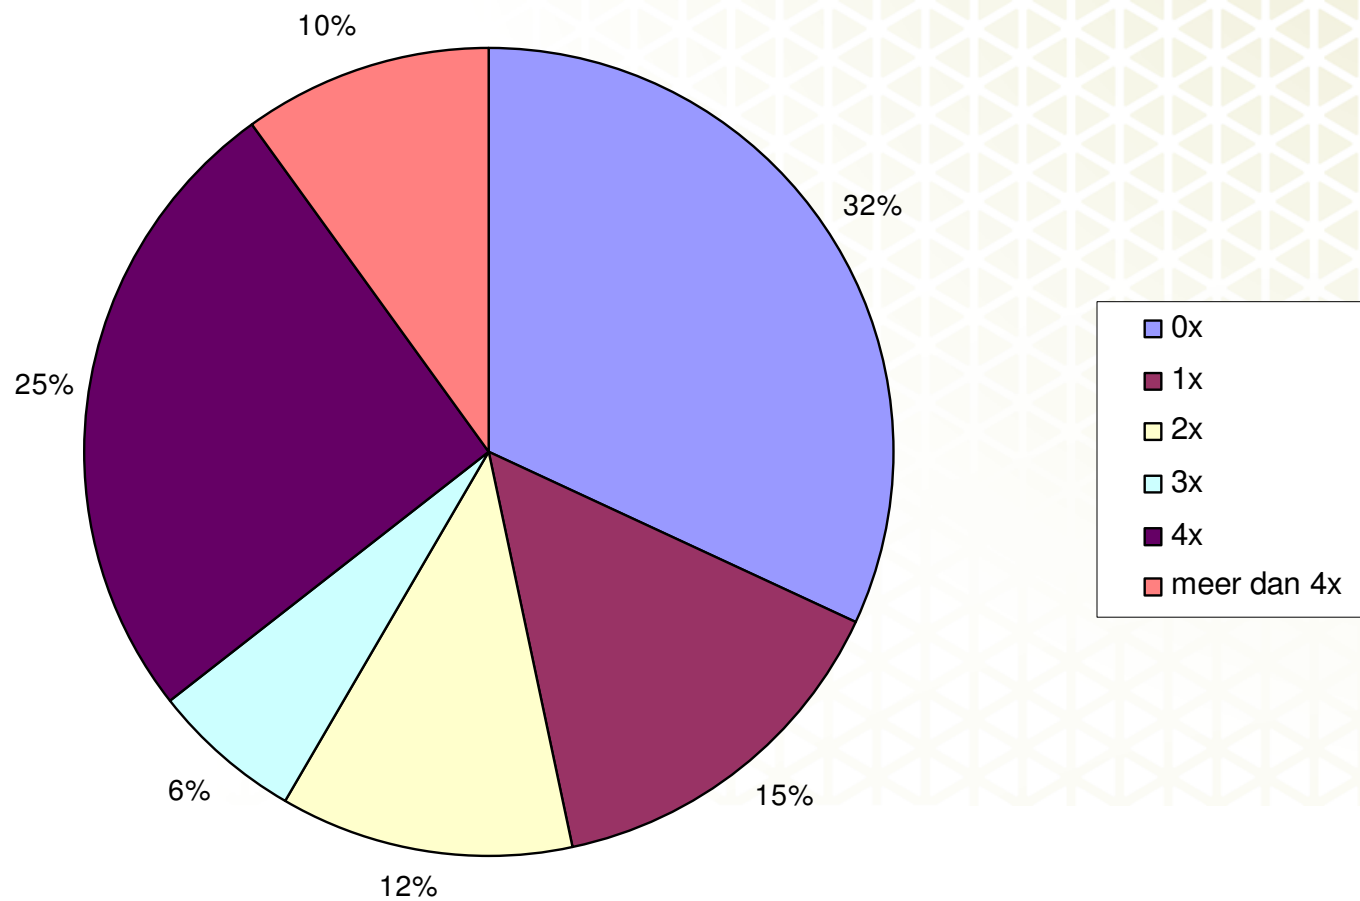

BROEKHUIS RIJS ADVISERING

*Ruimtelijk economisch advies
& Procesmanagement*

Bezoekfrequentie markt