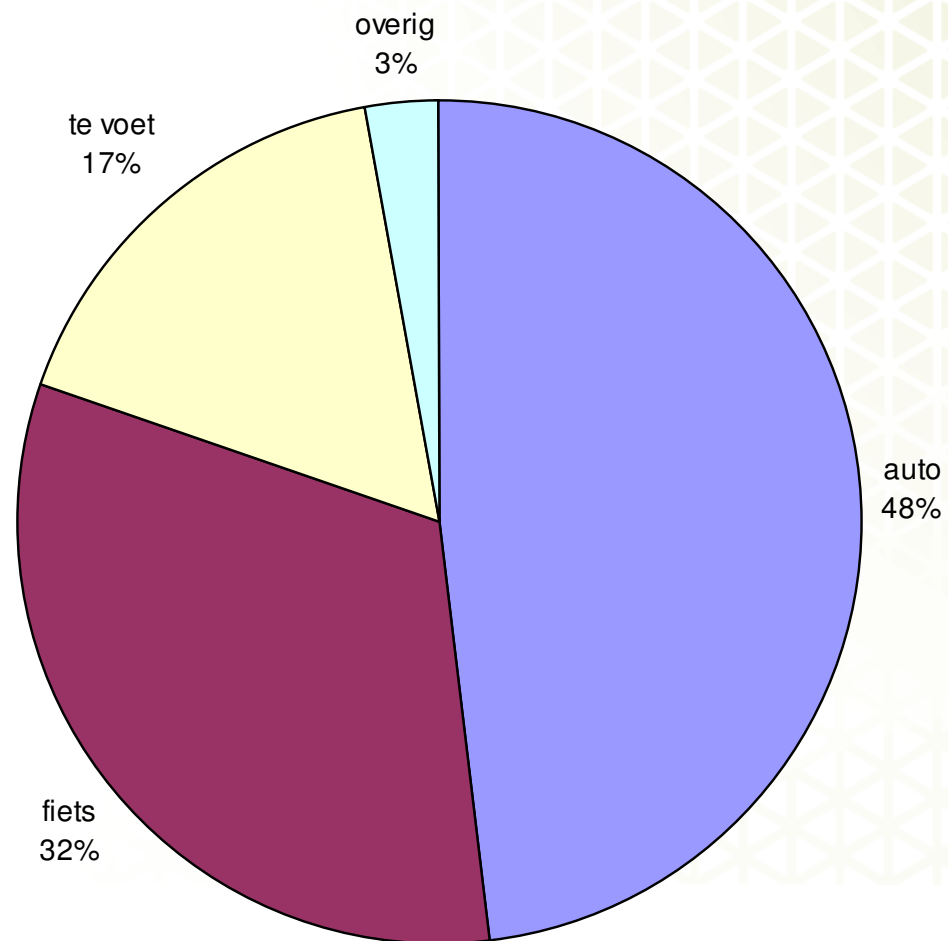

Herkomst

BROEKHUIS RIJS ADVISERING

*Ruimtelijk economisch advies
& Procesmanagement*

Vervoermiddel

BROEKHUIS RIJS ADVISERING

*Ruimtelijk economisch advies
& Procesmanagement*

“Hebt u makkelijk een parkeerplaats gevonden?”

BROEKHUIS RIJS ADVISERING

*Ruimtelijk economisch advies
& Procesmanagement*

Parkeeraanwijzing pleinen

Duidelijk	71%
Niet duidelijk	6%
Geen antwoord	23%

BROEKHUIS RIJS ADVISERING

*Ruimtelijk economisch advies
& Procesmanagement*