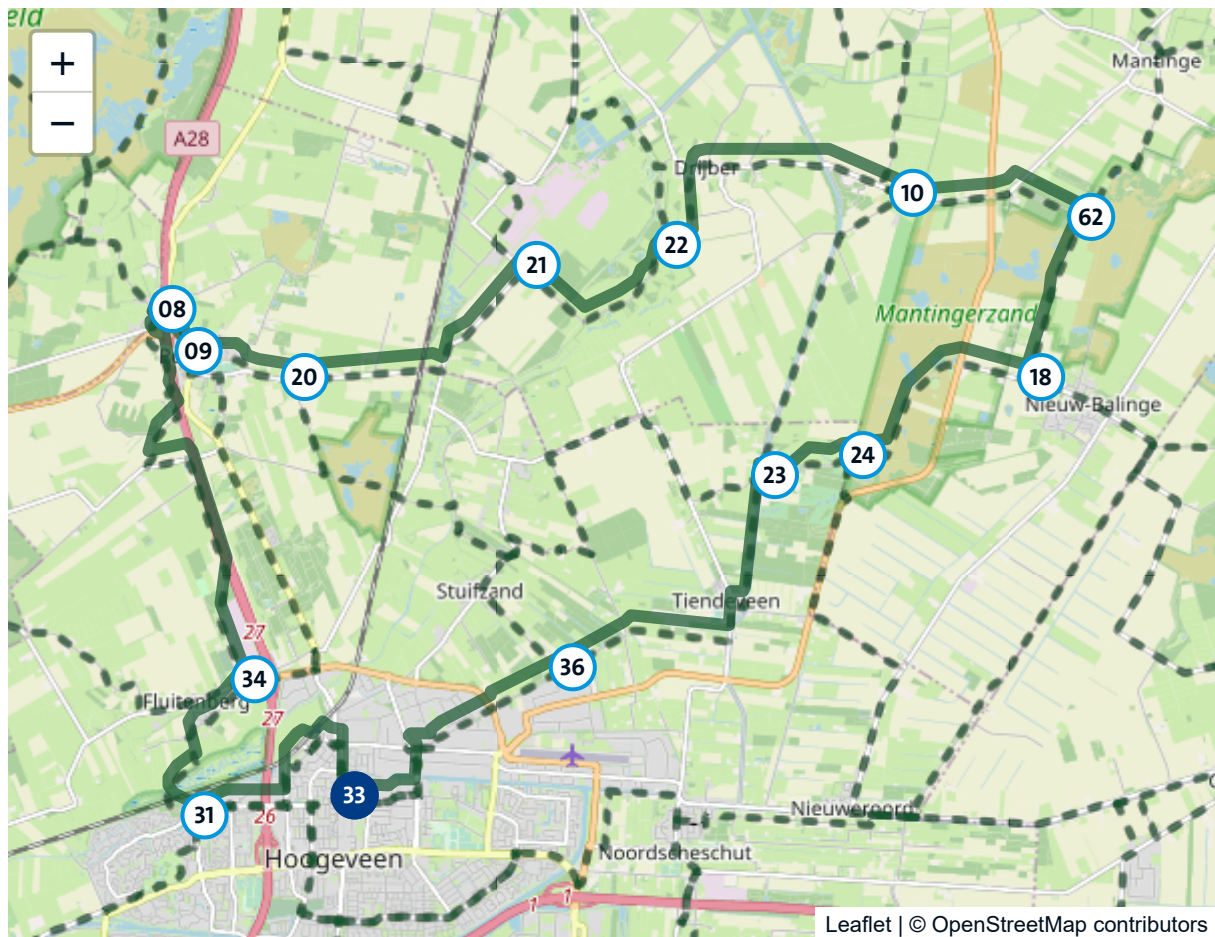

Wereldfietsdag Hoogeveen-Mantingerveld

Totale afstand: 37.7 km

Overzicht

Knooppunten

3.5 km 4.2 km 1.1 km 2.7 km 1.9 km 2.2 km 3.7 km 2.2 km 3.3 km 1.4 km 650 m 5.4 km 2.2 km 3.1 km

Kaartje(s) voor Knooppunter

Kaartje(s) voor Bikepointer

Startpunt

Adres van het startpunt

Knooppunt 33

~~Grote Kerkstraat, Pesserdijk~~ Kruising Hoofdstraat - Raadhuisstraat/Grote Kerkstraat

52.7262478, 6.4774291

Eindpunt

Routebordje verdwenen? Geef het door!

Knooppunt- of LF-bordje weg? Meld dit op www.bordjeweg.nl

Gastvrij To Go: een hapje en drankje voor onderweg

Niets zo lekker als tijdens een wandel- of fietstochtje even uitrusten met iets lekkers. Horeca gesloten? Haal een drankje (of een hapje) bij Gastvrij To Go!