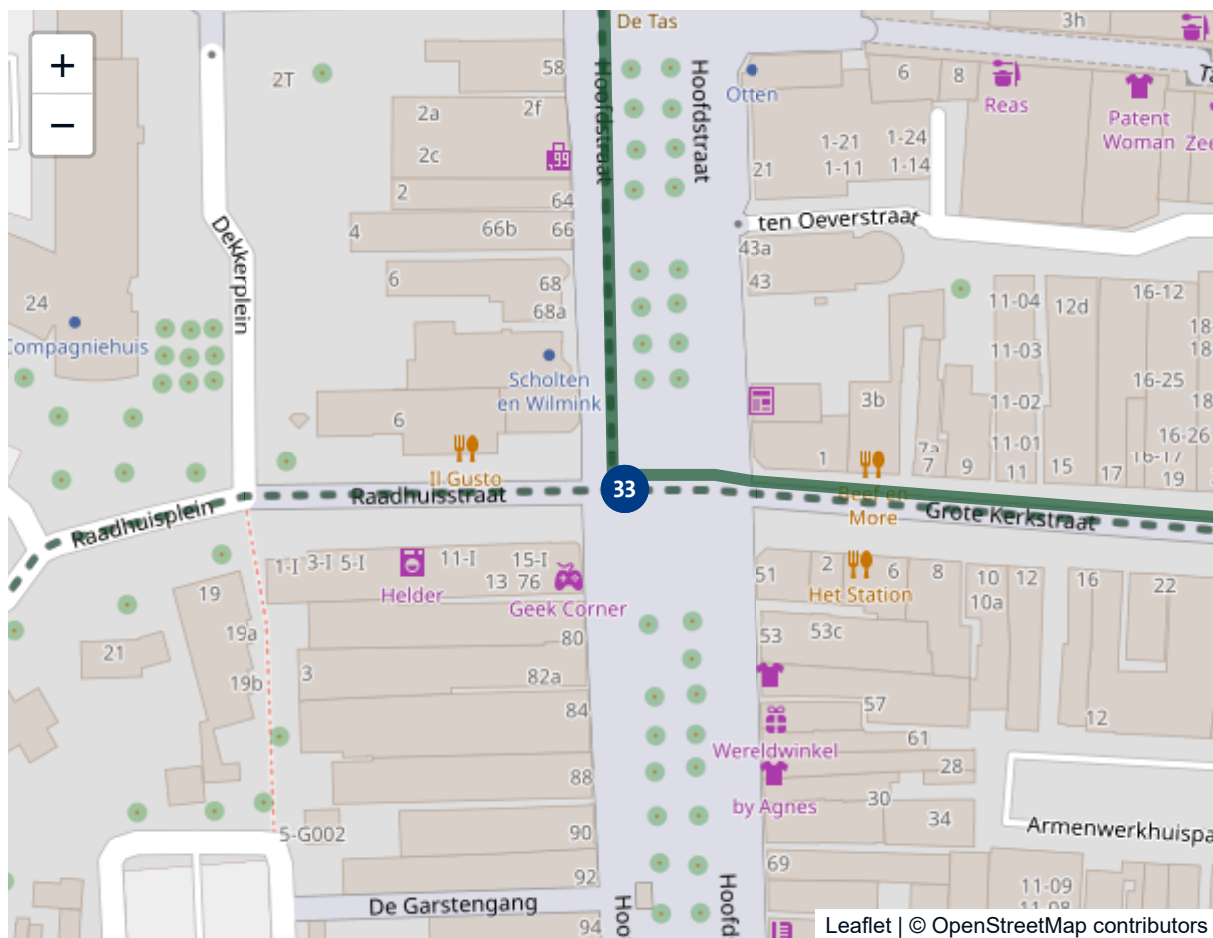

Wereldfietsdag Hoogeveen-Mantingerveld

Totale afstand: 37.7 km

Overzicht

Knooppunten

3.5 km 4.2 km 1.1 km 2.7 km 1.9 km 2.2 km 3.7 km 2.2 km 3.3 km 1.4 km 650 m 5.4 km 2.2 km 3.1 km

Kaartje(s) voor Knooppunter

Kaartje(s) voor Bikepointer

Startpunt

Adres van het startpunt

Knooppunt 33

~~Grote Kerkstraat, Pesserdijk~~ Kruising Hoofdstraat - Raadhuisstraat/Grote Kerkstraat

52.7262478, 6.4774291

Eindpunt

Routebordje verdwenen? Geef het door!

Knooppunt- of LF-bordje weg? Meld dit op www.bordjeweg.nl

Gastvrij To Go: een hapje en drankje voor onderweg

Niets zo lekker als tijdens een wandel- of fietstochtje even uitrusten met iets lekkers. Horeca gesloten? Haal een drankje (of een hapje) bij Gastvrij To Go!