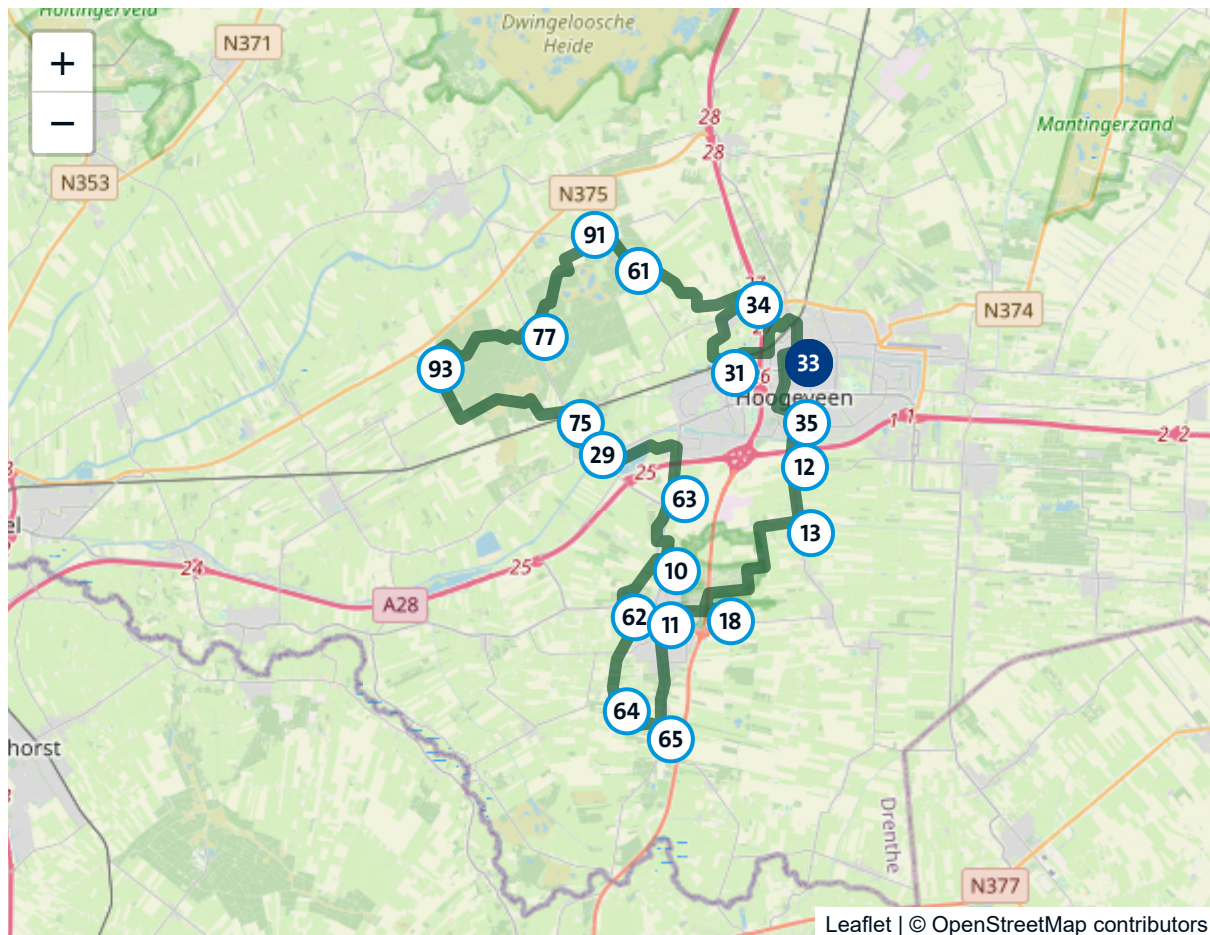

Wereldfietsdag 2021 Zuidwolde

Totale afstand: 46.8 km

Overzicht

Knooppunten

2.1 km 995 m 1.5 km 4.5 km 1.5 km 2.7 km 1.6 km 2.3 km 1.8 km 2.0 km 3.5 km 1.1 km 4.5 km 3.2 km 3.1 km

1.4 km 3.5 km 2.2 km 3.1 km

Kaartje(s) voor Knooppunter

Kaartje(s) voor Bikepointer

Startpunt

Adres van het startpunt

Knooppunt 33

~~Prinses Beatrixstraat, Zuiderweg~~ **Kruising Hoofdstraat - Raadhuisstraat/Grote Kerkstraat**
52.7262478, 6.4774291

Eindpunt

Routebordje verdwenen? Geef het door!

Knooppunt- of LF-bordje weg? Meld dit op www.bordjeweg.nl