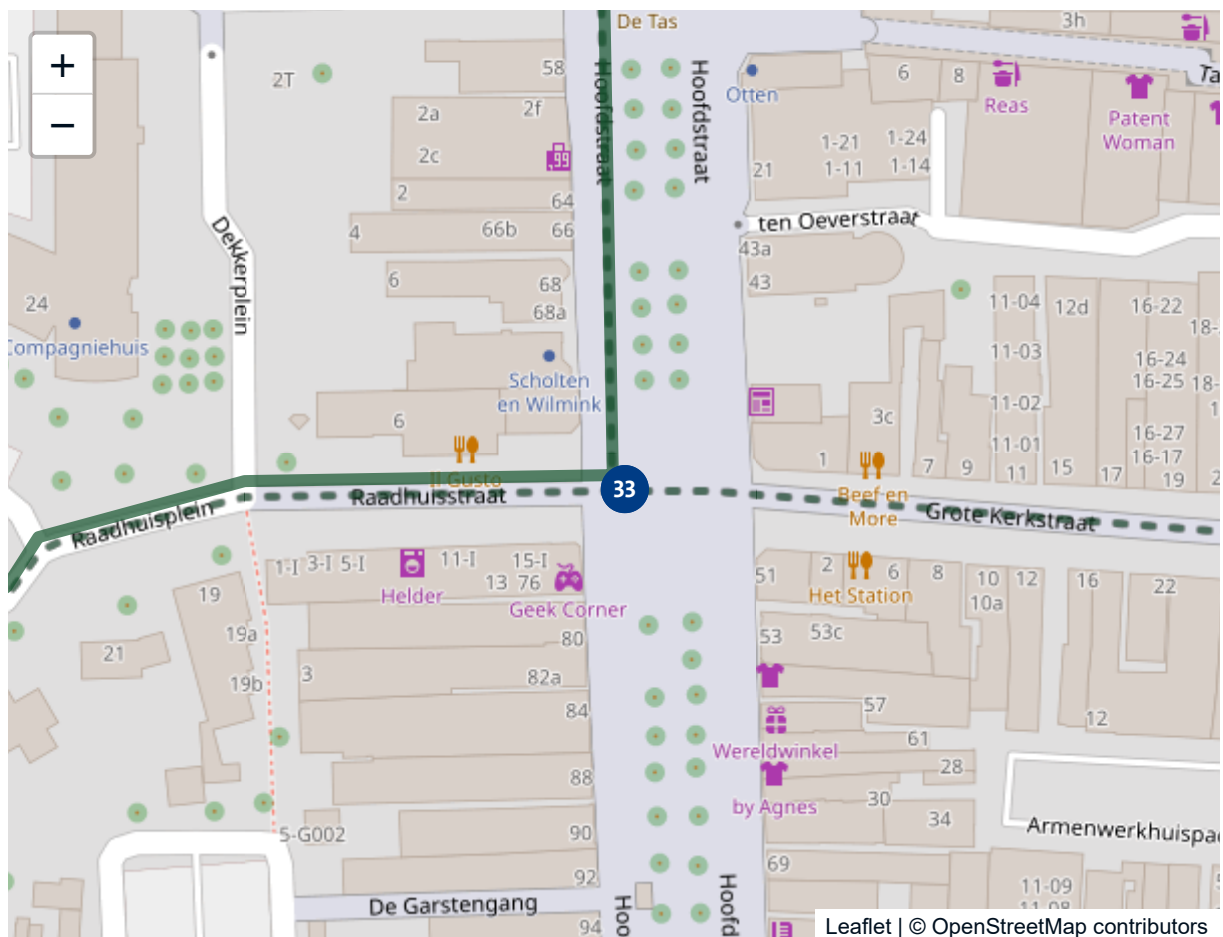

Wereldfietsdag 2021 Zuidwolde

Totale afstand: 46.8 km

Overzicht

Knooppunten

2.1 km 995 m 1.5 km 4.5 km 1.5 km 2.7 km 1.6 km 2.3 km 1.8 km 2.0 km 3.5 km 1.1 km 4.5 km 3.2 km 3.1 km

1.4 km 3.5 km 2.2 km 3.1 km

Kaartje(s) voor Knooppunter

Kaartje(s) voor Bikepointer

Startpunt

Adres van het startpunt

Knooppunt 33

~~Prinses Beatrixstraat, Zuiderweg~~ **Kruising Hoofdstraat - Raadhuisstraat/Grote Kerkstraat**
52.7262478, 6.4774291

Eindpunt

Routebordje verdwenen? Geef het door!

Knooppunt- of LF-bordje weg? Meld dit op www.bordjeweg.nl