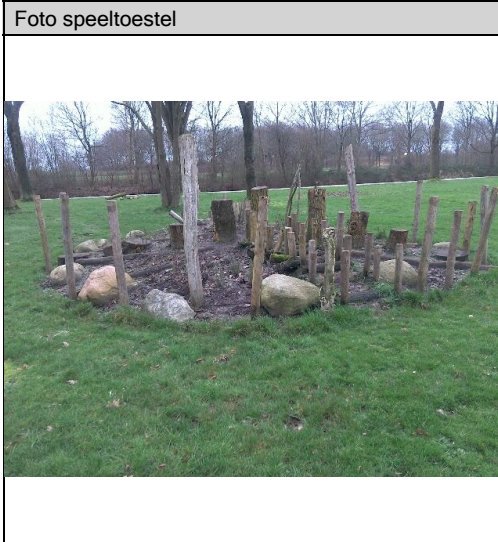

Locatie	
Nummer	INFO.13
Naam	Natuurontdeklek Zuiderpark
Straat en nr.	Bieleveldlaan 43
Wijk	1
Postcode	7906HS
Plaats	Hoogeveen
Gemeente	Hoogeveen
Beheerder	

Speeltoestel			
Nummer	INFO.13.28		
Naam	Palen parcours		
Omschrijving	Palen parcours		
Typenummer			
Serienummer			
Leverancier	Onbekend		
Fundatie			
Leeftijdsgroep	6 - 12 jaar		
Objectgroep	Speelelement		
Barcode ID			
Transponder ID			
Transponder Locatie			
UniekIDExtern			
Bouwjaar	2019		
Levensduur	5		
Vervangjaar	2024	Verwacht	2024
Valhoogte-Opgegeven			
Valhoogte-gemeten			
Opvangzone			
AKI			
Certificaat			