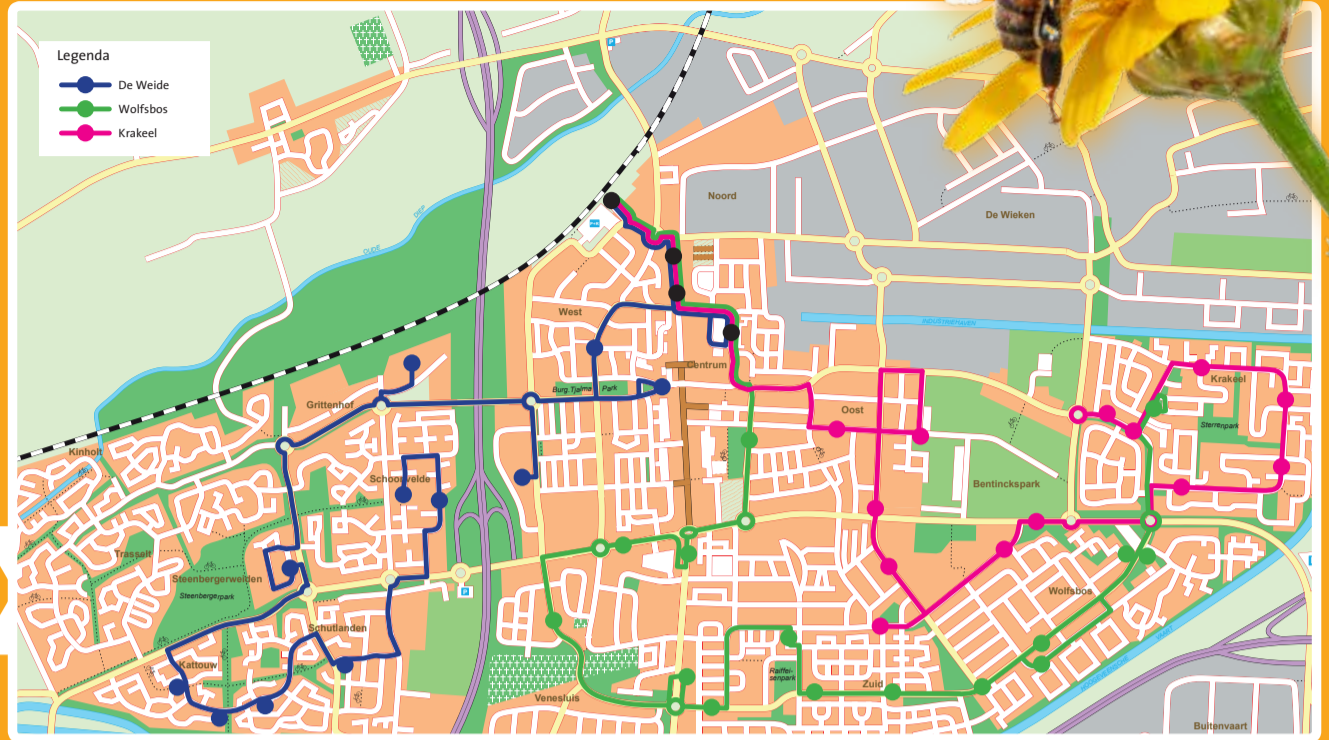

MEER INFORMATIE

U vindt meer informatie op www.debijhoogeveen.nl. Hebt u vragen, suggesties of klachten? Neem dan contact op met Taxi Dorenbos: 0593-200900 of debij@taxidorenbos.nl.